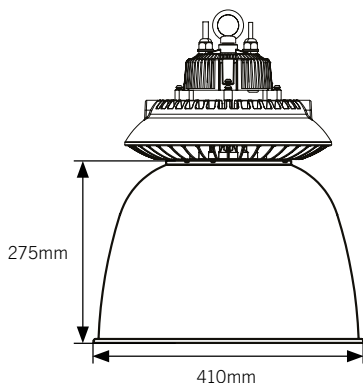

Acryl 70°-reflector

- Maakt gericht strooilicht mogelijk dankzij lichtdoorlatend materiaal
- incl. bevestigingsring