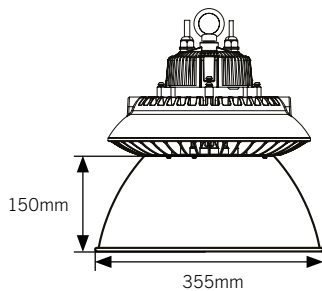

Aluminium 90°-reflector

- Gebruik bij gemiddelde tot hoge montageposities in open ruimten
- Innovatief bevestigingsmechanisme