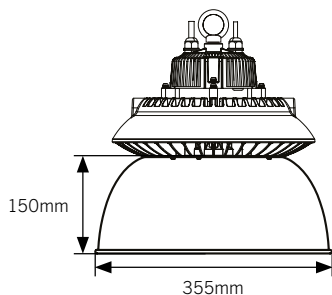

Aluminium 60°-reflector

- Gebruik bij hoge montageposities of in smalle gangen
- Innovatief bevestigingsmechanisme